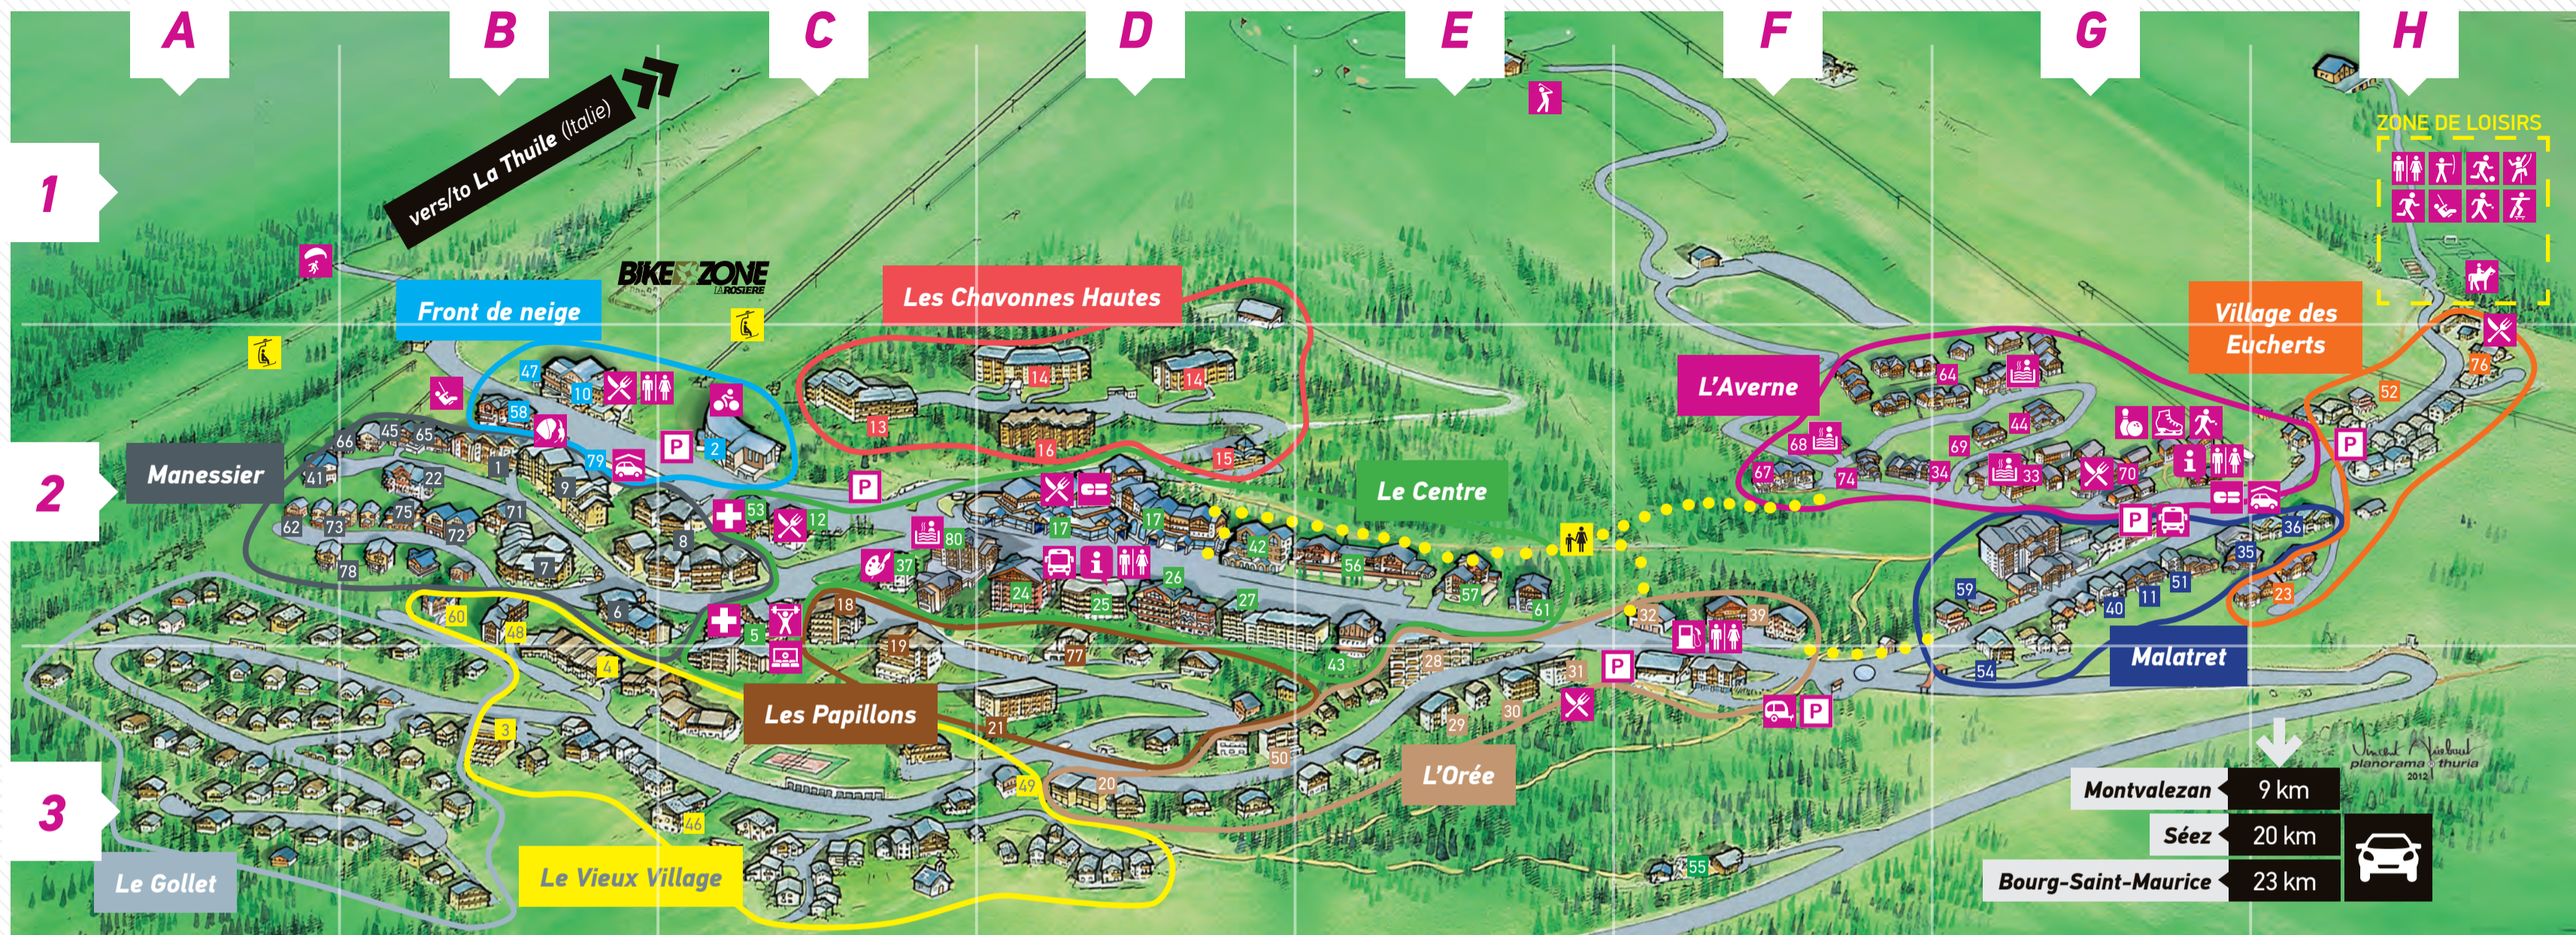

USEFUL NUMBERS
NUMÉROS UTILES

Agence postale • Post office
+33 (0)4 79 06 86 21

Dépôt de gaz • Cooking gas
+33 (0)4 79 07 04 86

Douanes • Customs and Excise
+33 (0)4 79 07 04 86

Equipements • Road information
+33 (0)4 79 04 05 20

Gendarmerie Bourg-Saint-Maurice • Police
+33 (0)4 79 07 04 25

Laverie Patte Blanche • Laundry
+33 (0)4 79 22 21 68

Mairie de Montvalezan • Town hall
+33 (0)4 79 06 84 12

Météo locale de Bourg-St-Maurice • Weather
+33 (0)4 79 06 80 51

Office de Tourisme • Tourist office
+33 (0)4 79 06 80 51

Parking Communal • Car park
+33 (0)4 79 06 83 13

Police Municipale • Local police
+33 (0)6 77 41 03 16

Régie Electrique et Service des Eaux • Electricity and water board
+33 (0)4 79 06 84 45

Remontées mécaniques - D.S.R. • Ski-lift Office
+33 (0)4 79 40 12 00

Services Techniques • Council maintenance services
+33 (0)4 79 06 83 91

Appel d'Urgence Européen European emergency services	112
Pompiers Fire and rescue	18
SAMU European emergency services	15
Police	17

MEDICAL SERVICES
SERVICES MEDICAUX

Alpes Appels Infirmières • On-call nurse
+33 (0)4 79 07 10 95 / +33 (0)6 76 64 54 59 (urgences)

Hôpital de Bourg-St-Maurice • Hospital
+33 (0)4 79 41 79 79

Kinésithérapeute • Physiotherapist
+33 (0)6 72 79 06 83

Médecin • Doctor
+33 (0)4 79 06 89 09

Pharmacie • Pharmacy
+33 (0)4 79 06 86 00

HÉBERGEMENTS ACCOMODATION